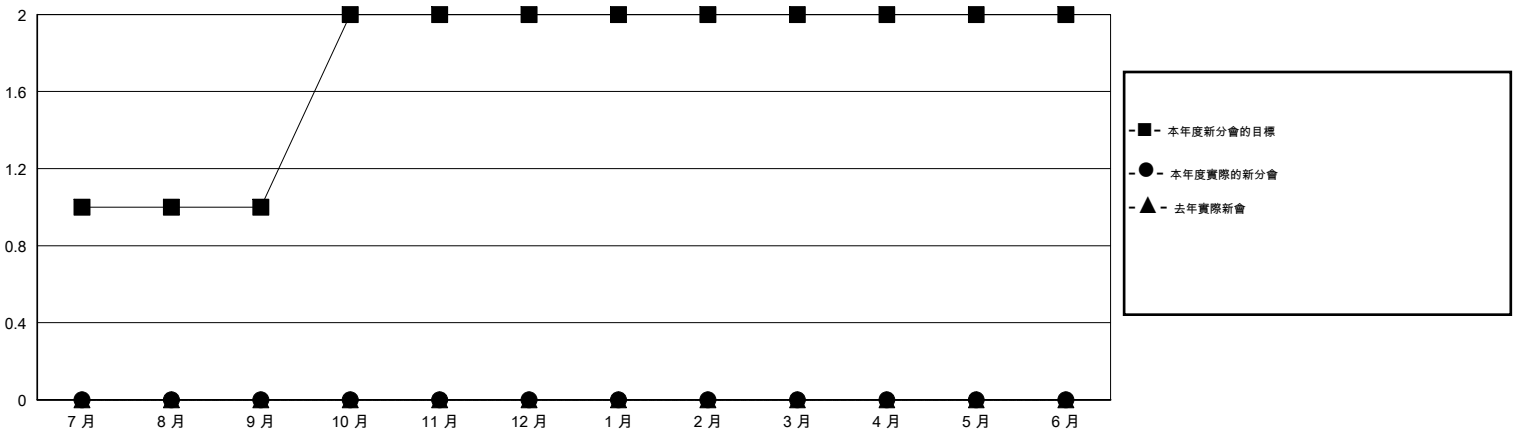

MONTHLY MEMBERSHIP PROGRESS REPORT

District 300C2

Results as of: 11/30/2014

GMT: PEI-JEN CHEN

地點 REP OF CHINA

GMT憲章區 5

分會				
成果 2014-2015				
季	新分會目標	新會	會員流失的分會	淨增/減
7月/8月/9月	1	0	0	0
10月/11月/12月	1	0	0	0
1月/2月/3月	0	0	0	0
4月/5月/6月	0	0	0	0

位會員@每位須繳				
成果 2014-2015				
季	新會員目標	增加的授証/新會員	退會人數	淨增/減
7月/8月/9月	130	566	451	115
10月/11月/12月	100	95	6	89
1月/2月/3月	30	0	0	0
4月/5月/6月	0	0	0	0

目標與實際新會累積