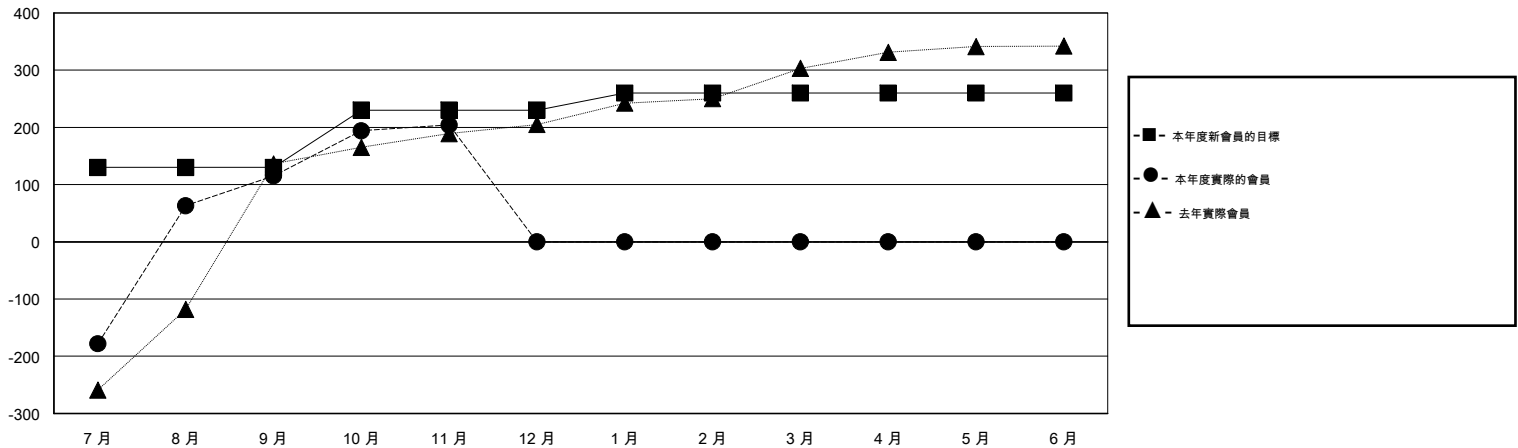

目標和實際會員累積

已取消的分會: 0	75 CLUBS OF 81 增添1位或以上的新會員	性別分佈
		男 3,562 (69.64%)
		女 1,553 (30.36%)
放棄的會員	點擊這裡取得健康評估資料	家庭單位會員 1,992
過世 12		戶長 830
分會已取消 0		非戶長 1,162
其他 445		
總計 457